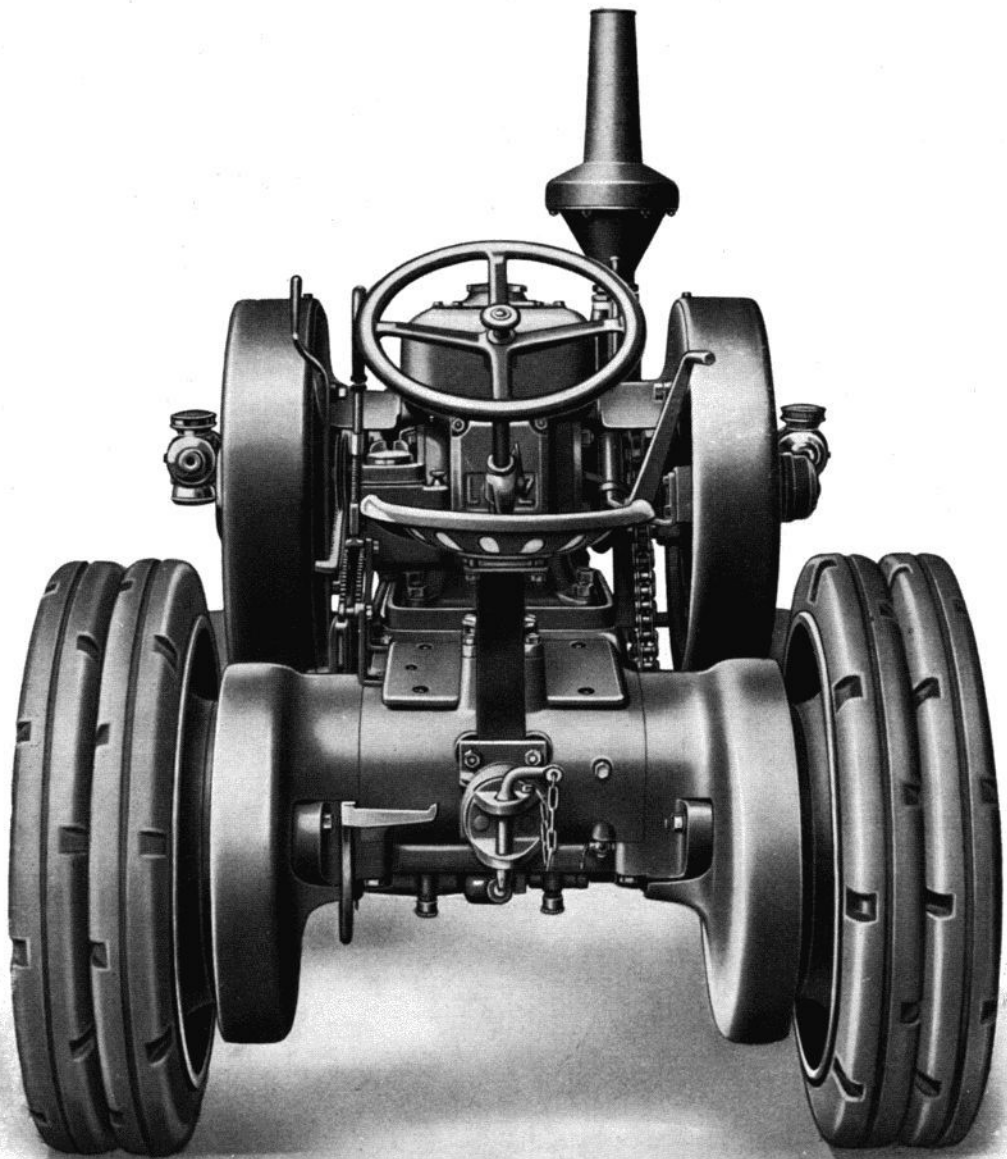

HEINRICH LANZ MANNHEIM

www.LANZ-BULLDOG-Homepage.de
Schwerölmotor »Verkehrsbulldog«

HEINRICH LANZ MANNHEIM

www.LANZ-BULLDOG-Homepage.de
Schwerölmotor »Verkehrsbulldog«

HEINRICH LANZ MANNHEIM

DSV 246

12 PS Schwerölmotor „Verkehrsbulldog“
(Hinteransicht)