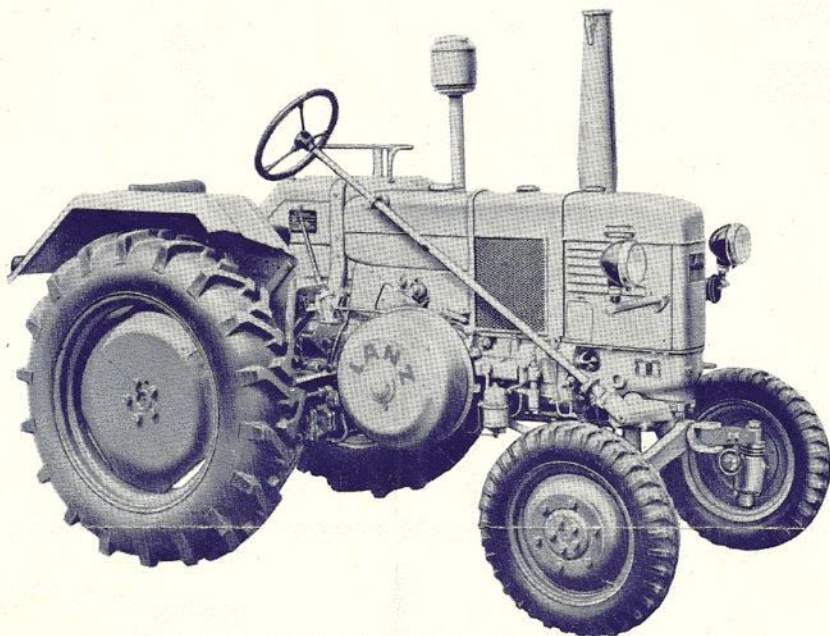

LANZ

UNIVERSAL BULLDOG TRAKTOR

TYPE D 5506 - 16 HK

www.LANZ-BULLDOG-Homepage.de

Traktoren med den enkle, holdbare, driftssikre, robuste, lavt komprimerede og langsomt gående *råoliemotor* med glødehoved, som forbrænder selv de billigste brændstoffer.

**Det meget lave brændstofforbrug er medvirkende til,
at traktoren hurtigt indtjener anskaffelsessummen.**

Traktoren leveres med el-lys og selvstart, indstillelig sporvidde, enkelthjulsbremser, 6 fremad og 2 bakgear.

Fordelagtig vægtfordeling, stor trækkevne.

Leveres med pladehjul monteret med følgende dækstørrelser:

forhjul: 4,50 × 16

baghjul: 10 × 28.

Til traktorens hydrauliske løft kan endvidere leveres

Universal 3-punkt ophæng kombineret med trækbom,

hvilket sikrer redskabernes ensartede arbejdsdybde under alle forhold.

Det hydrauliske løft kan anvendes både i fast og fri stilling — den mest alsidige og fordelagtigste form, der kombinerer de ophængte og efterhængte redskabers fordele.