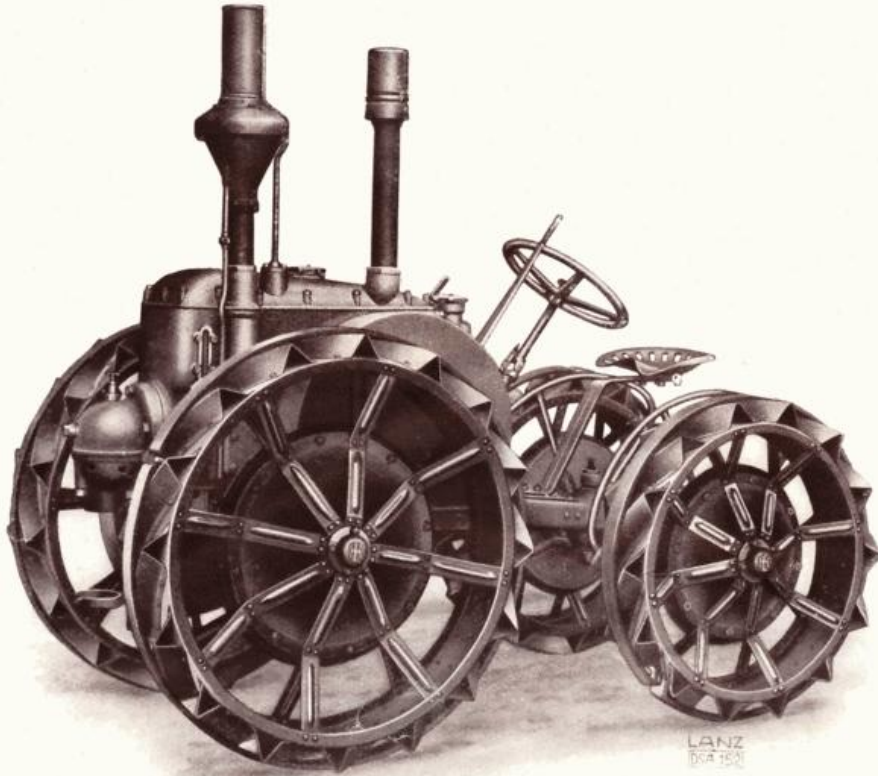

LANZ

ACKERBULLDOG

DSA 1

www.LANZ-BULLDOG-Homepage.de

HEINRICH LÄNZ MANNHEIM

Der „LANZ-ACKERBULLDOG“

12 PS Schwerölmotor
mit Vierradantrieb.

Die Kraftmaschine für die Landwirtschaft.
Pflügt • Schleppt • Drischt.

Ersetzt 2—3 Paar Pferde bei höchster Wirtschaftlichkeit.

www.LANZ-BULLDOG-Homepage.de